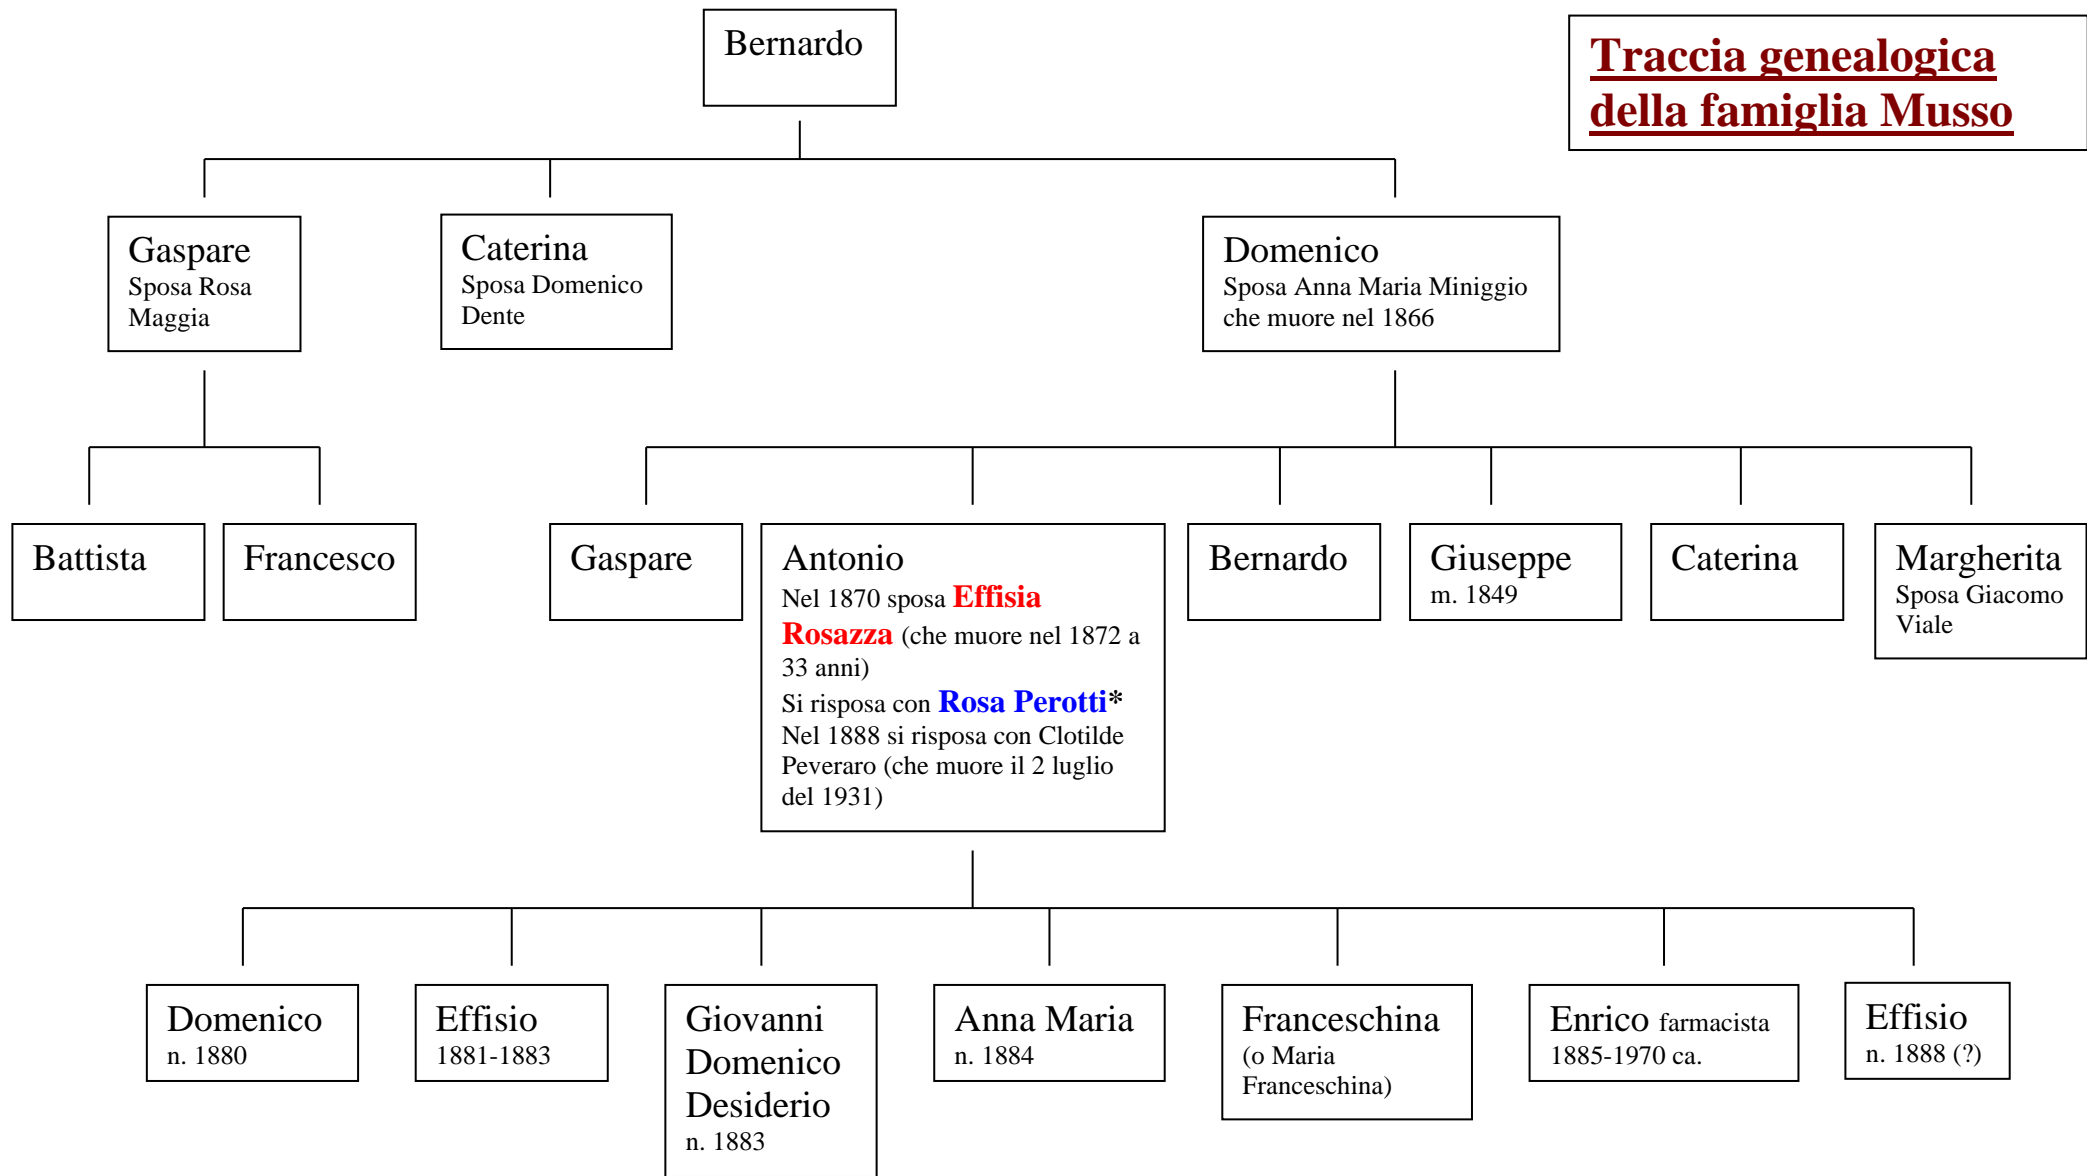

**Traccia genealogica
della famiglia Musso**

* Prima di diventarne il marito Antonio Musso fu il tutore legale di Rosa Perotti (che doveva essere assai più giovane di lui)